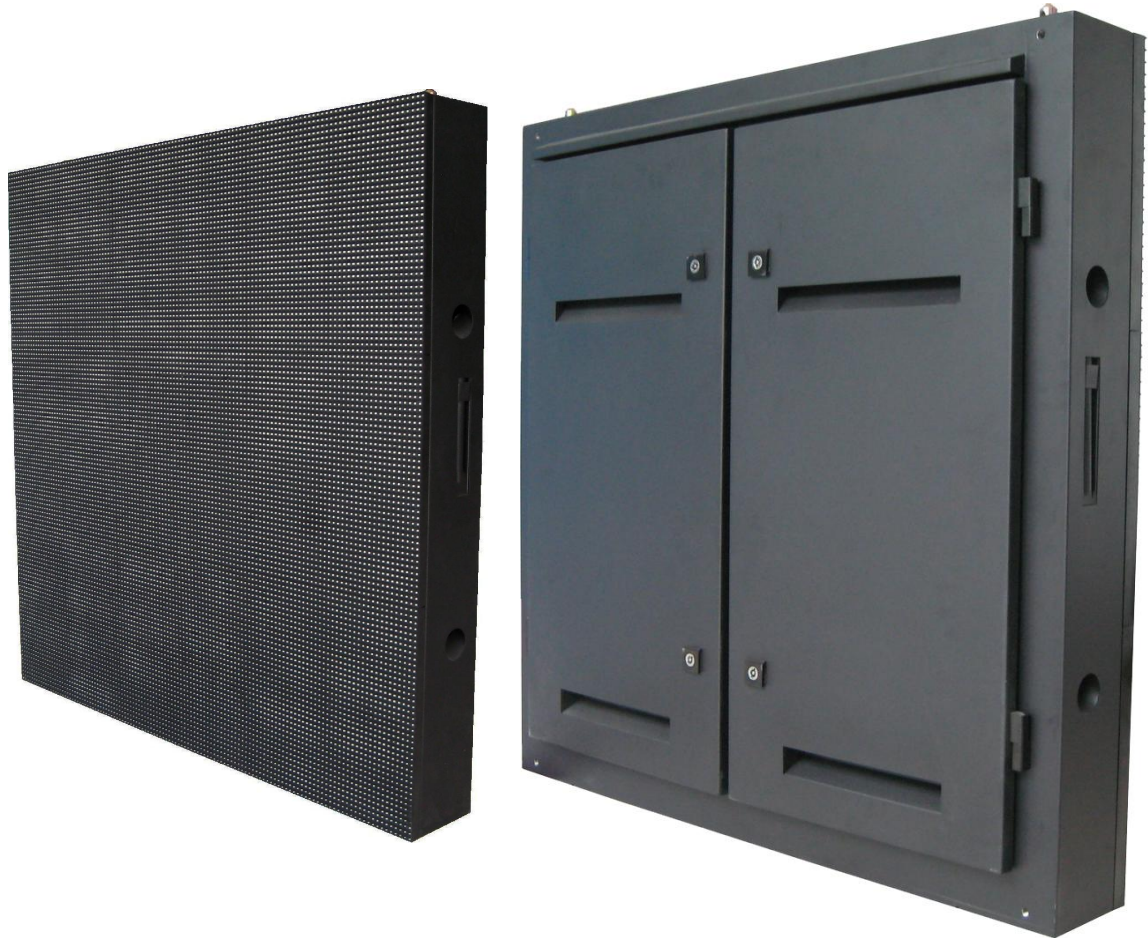

产品概述

NT4.0 采用 SMD2727 灯珠，整屏亮度高达 $\geq 4500\text{CD}/\text{m}^2$ ，对比度可达 4000:1，视角可达 140°以上，可靠性高，使用寿命长；主要应用于户外广告传媒、企业工程、文化旅游、形象宣传、商业地产等领域。

产品特点

- 2727 白灯，更好视角及更高外观对比度，黑色灯面，抗污染；
- 灯驱合一结构，散热良好；
- 超高亮、低衰减、高可靠性、一致性好、高耐候性；
- 效果无颗粒状，匀色性较好，无马赛克现象；
- 多层电路板结构设计，电流分布均匀，功耗小、散热快，有效延长屏的寿命，可靠性高。

模组图片展示

模组特点

1. 独特面罩设计、颜色深黑、对比度高。
2. 统一模组尺寸 320*160mm。
3. 对称均匀、坚固平整。
4. 模组采用 SMD2727 灯，产品具有散热好，耐候性佳的特点。
5. 恒流驱动，1/20S 扫描。
6. 产品亮度高，亮度达到 4500cd/m² 以上，具有配光曲线好及角度一致性佳的优点。

箱体图片展示

箱体特点

1. 960*960mm 标准铁箱，适配所有 320*160mm 模组。
2. 统一安装孔位、统一防水胶圈、统一螺丝规格、统一电源线、接口，统一箱体规格、统一包装尺寸、统一钢构设计。
3. IP67 防护等级。

规格参数

参数名称		产品参数
模组参数	模组型号	NT4.0
	像素结构	SMD 2727 表贴三合一
	结构特点	灯驱合一
	像素封装	SMD 2727
	像素间距 (mm)	4 mm
	模组分辨率	80×40=3200Dots
	模组尺寸 (mm)(W×H)	320mm×160mm×25mm
	模组重量 (kg)	0.45Kg
箱体参数	箱体模组组成 (W×H)	3×6/2×3
	箱体分辨率 (W×H)	240×240/160×120
	箱体尺寸 (mm)	960mm×960mm
	屏体厚度 (mm)	≤100mm
	箱体重量 (kg)	≤30Kg
	箱体像素密度 (点/m ²)	62500 Dots/m ²
	维护方式	后维护
	箱体材质	标准铁箱体
	IP 等级	IP67
光学参数	逐点色度、亮度校正技术	支持
	白平衡亮度 (nits)	≥4500cd/m ²
	色温 (K)	1000—40000K (可调)
	最佳视角 (水平/垂直°)	水平视角 140±10 度, 垂直视角 120±10 度
	最佳视距 (m)	4—200m
	发光点中心距信差	< 3%
	亮度均匀性 (校正后)	≥97%
	色度均匀性 (校正后)	±0.003Cx,Cy 之内